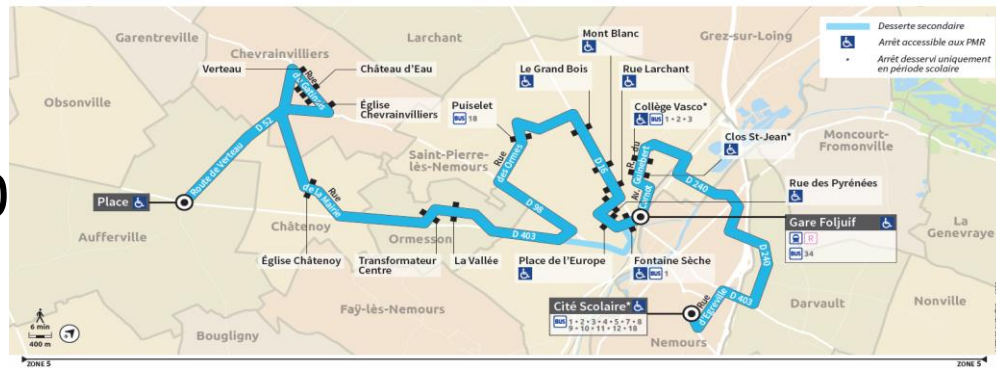

Fiche horaires provisoire du 7 octobre au 13 décembre 2020

L'info trafic sur nos [comptes twitter @Still_Transdev et @L34Express](#)
ainsi que sur notre page [Facebook Transdev Nemours](#)

En direction de: NEMOURS - Cité Scolaire

Lundi au Vendredi

Période de fonctionnement	A¹	SC	SC	
Aufferville	Place	06:16	06:55	07:58
Chevrainvilliers	Verteau	06:20	06:59	08:02
	Château d'Eau	06:21	07:00	08:03
	Eglise Chevrainvilliers	06:22	07:01	08:04
Châtenoy	Eglise Châtenoy	06:26	07:04	08:07
Ormesson	Transformateur Centre	06:30	07:08	08:11
	La Vallée	06:31	07:10	08:13
Saint-Pierre-lès-Nemours	Puisselet	06:38	07:17	08:20
	Le Grand Bois	06:41	07:19	08:22
	Mont Blanc	06:42	07:20	08:23
	Rue Larchant	06:43	07:21	08:24
	Rue des Pyrénées	06:44	07:22	08:25
	Place de L'Europe	06:45	07:23	08:26
	Fontaine Sèche	06:46	07:24	08:27
	Gare Foljuif	06:47	07:25	08:28
	Trains à destination de Paris	06:53	07:37	08:43
Saint-Pierre-lès-Nemours	Clos Saint Jean		07:27	08:31
	Collège Vasco		07:29	08:33
Nemours	Cité Scolaire		07:44	08:48

En direction de: AUFFERVILLE - Place

Lundi au Vendredi

Période de fonctionnement	SC	SC	SC	SC	SC	
Jours de circulation	Me	Me	Me	LM_JV		
Nemours	Cité Scolaire	12:25	13:25		16:23	17:10
Saint-Pierre-lès-Nemours	Collège Vasco	12:35	13:35		16:38	17:25
	Clos Saint Jean	12:37	13:37		16:40	17:27
	Trains en provenance de Paris	12:23		13:23	16:23	17:14
Saint-Pierre-lès-Nemours	Gare Foljuif	12:39	13:39	13:30	16:42	17:29
	Fontaine Sèche	12:40	13:40	13:31	16:43	17:30
	Place de L'Europe	12:41	13:41	13:32	16:45	17:31
	Rue des Pyrénées	12:42	13:42	13:33	16:46	17:32
	Rue Larchant	12:43	13:43	13:34	16:47	17:33
	Mont Blanc	12:44	13:44	13:35	16:48	17:34
	Le Grand Bois	12:45	13:45	13:36	16:49	17:35
	Puisselet	12:47	13:47	13:38	16:51	17:37
Ormesson	La Vallée	12:53	13:53	13:44	16:58	17:44
	Transformateur Centre	12:54	13:54	13:45	16:59	17:45
Châtenoy	Eglise Châtenoy	12:57	13:57	13:48	17:02	17:48
Chevrainvilliers	Eglise Chevrainvilliers	13:00	14:00	13:51	17:05	17:51
	Château d'Eau	13:01	14:01	13:52	17:06	17:52
	Verteau	13:02	14:02	13:53	17:07	17:53
Aufferville	Place	13:05	14:05	13:56	17:11	17:57